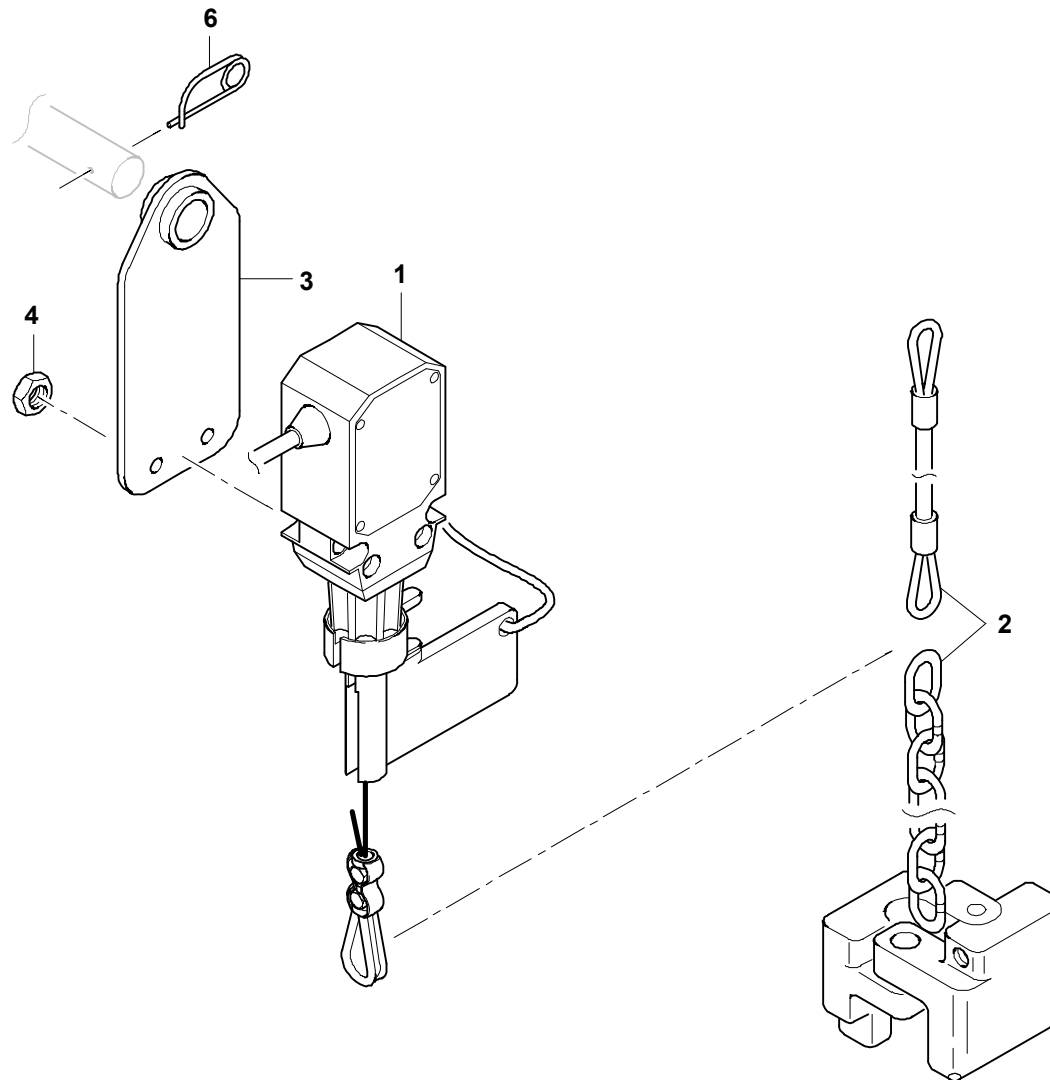

GROVEHUBENDSCHALTER KPL.
LIMIT SWITCH CPL.BILDТАFEL
PICTORIAL DISPLAY**GMK 5220**
BE 770
G 000

08.08

3004150-ETL A

1/1

3004150-A-BL01-0808-0000